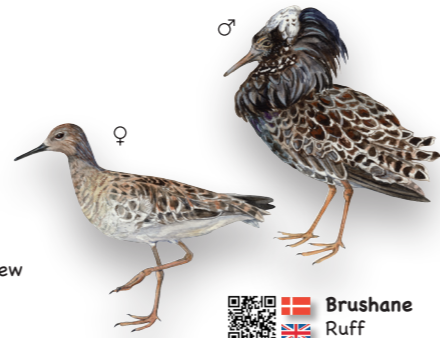

FUGLE VED KYST OG HAV 2

QR-KODER TIL NATURPORTEN.DK

 Gråmåge
 Glaucous gull

 Storspove
 Eurasian curlew

 Brushane
 Ruff

 Vibe
 Northern lapwing

 Kongeørn
 Golden Eagle

 Almindelig Kjøve
 Arctic skua

 Rødben
 Common redshank

 Stor præstekrave
 Ringed plover

 Havørn
 Sea Eagle

 Jagtfalk
 Gyr falcon

 Svartbag
 Great black-backed gull

 Stor kobbersneppe
 Black-tailed godwit

 Mudderklire
 Common sandpiper

 Hvidbrystet præstekrave
 Kentish plover

 Strandskade
 Eurasian oystercatcher

 Sortklire
 Spotted redshank

 Stenvender
 Turnstone

 Tårnfalk
 Common Kestrel

 Havterne
 Arctic tern

 Tejst
 Black guillemot

 Snespurv
 Snow Bunting

 Rørsanger
 Reed-warbler

 Hvid vipstjert
 White wagtail

 Dværfalk
 Merlin

 Spurvehøg
 Sparrowhawk